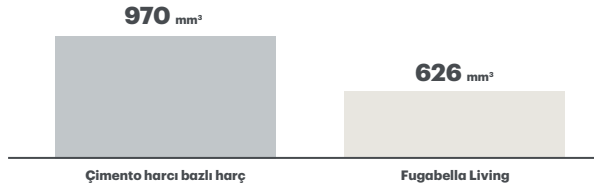

4. Kullanılan hammaddelerin dikkatli seçimi sayesinde uzun süreli estetik ve mekanik performansı garanti eden çok yüksek aşınma direnci elde edilir.

Aşınmaya karşı yüksek direnç