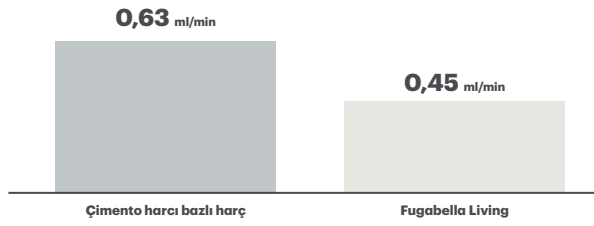

3. Fugabella Living'in doğal düşük geçirgenliđi, daha az su emilimi ve daha az kirli derzler sađlar.

Çok düşük su emme