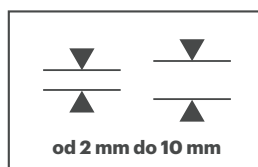

# Pragma Easy

**Klej mineralny o wysokiej przyczepności i długim czasie otwartym. Do układania płytek ceramicznych.**

Pragma Easy to klej mineralny o wysokiej przyczepności i wydłużonym czasie otwartym, przeznaczony do układania płytek ceramicznych o formacie do 45x45 cm. Można go stosować wewnątrz i na zewnątrz, na podłogach lub ścianach.

- **Idealny do płytek ceramicznych o formacie do 45x45 cm**
- **Wydłużony czas otwarty**
- **Łatwy w użyciu**

Szary