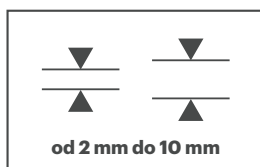

→ **Mrozoodporny**

→ **Wysokie parametry**

→ **Łatwy w użyciu**

Szary

Grey

25 kg

**kerakoll**