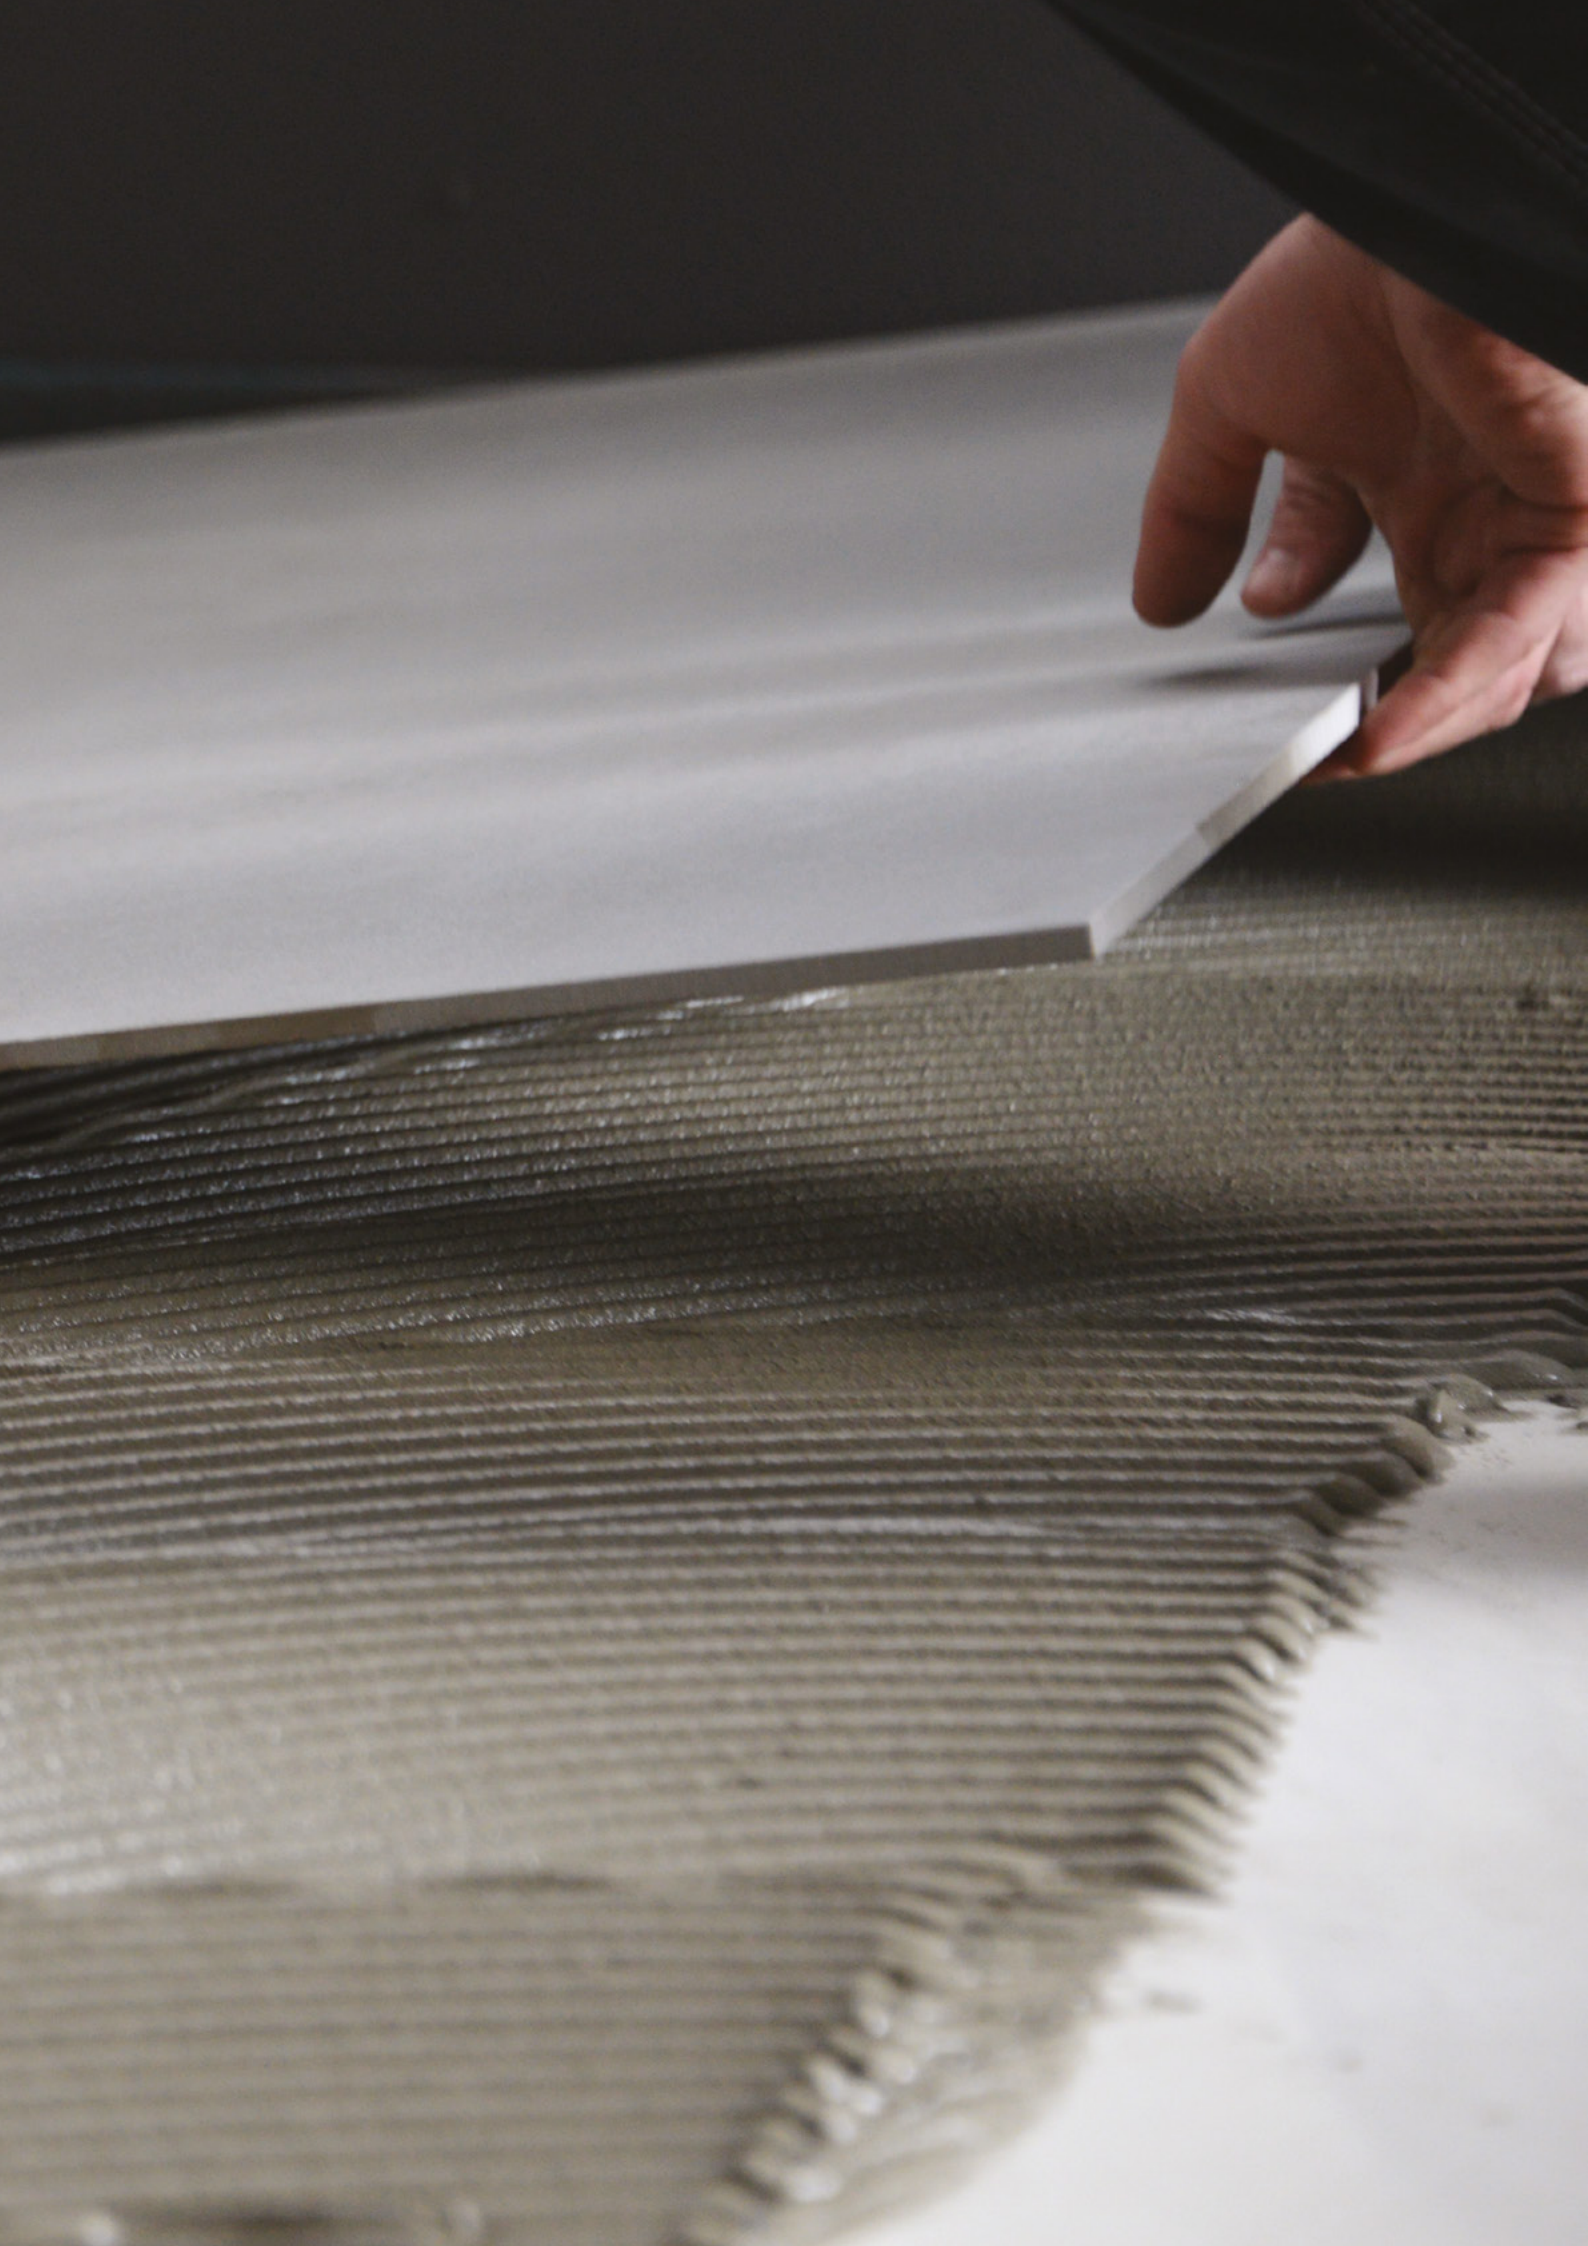

# Pragma Easy

**Klej mineralny o wysokiej przyczepności i długim czasie otwartym. Do układania płytek ceramicznych.**

Pragma Easy to klej mineralny o wysokiej przyczepności i wydłużonym czasie otwartym, przeznaczony do układania płytek ceramicznych o formacie do 45x45 cm. Można go stosować wewnątrz i na zewnątrz, na podłogach lub ścianach.

- **Idealny do płytek ceramicznych o formacie do 45x45 cm**
- **Wydłużony czas otwarty**
- **Łatwy w użyciu**

Szary

→ **Mrozoodporny**

→ **Wysokie parametry**

→ **Łatwy w użyciu**

Szary

Grey

25 kg

**kerakoll**