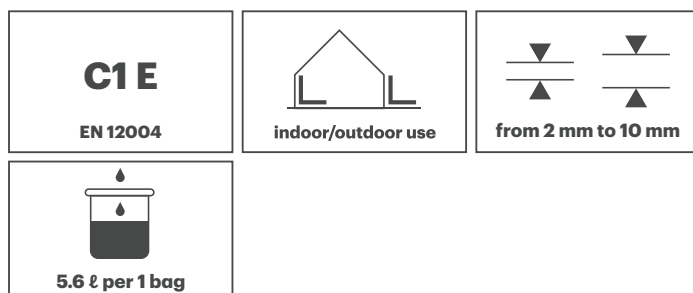

Pragma Easy

Minerální lepidlo s vysokou přilnavostí a dlouhou dobou zpracovatelnosti. Pro pokládku keramických obkladů.

Pragma Easy je minerální lepidlo s vysokou přilnavostí a prodlouženou otevřenou dobou, určené pro pokládku keramických obkladů a dlažeb do velikosti 45x45 cm. Lze použít v interiéru i exteriéru, na podlahy i stěny.

- **Ideální pro keramické obklady a dlažby do velikosti 45x45 cm**
- **Prodloužená doba otevření**
- **Snadné použití**

Grey

Grey

25 kg

Pragma Flex

Vysoce výkonné minerální lepidlo bez vertikálního toku a dlouhé doby zavadnutí. Na porcelánové kameniny, keramické obklady a přírodní kámen.