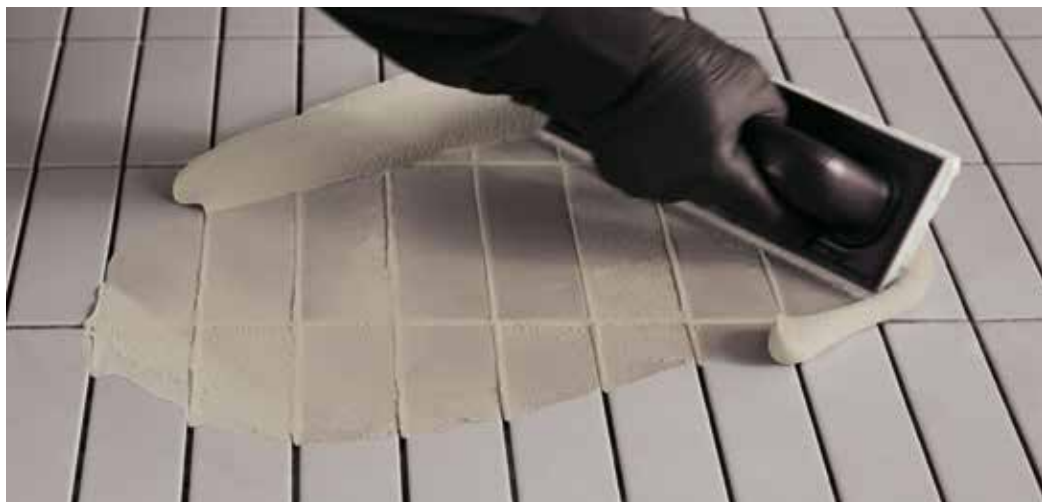

Fugalite Color

Résine décorative imperméable disponible en 50 couleurs contemporaines pour le jointoiment et le collage de céramiques, mosaïques et pierres naturelles.

Fugalite Color est de la céramique liquide, imperméable et antitache pour les joints à résistance chimique et mécanique élevée ; elle assure la continuité esthétique et fonctionnelle des surfaces en céramique.

- → Antitache - Se nettoie facilement
- → Uniformité et profondeur chromatique élevées
- → Imperméable - Elle n'absorbe pas et ne change pas de couleur
- → Évite la prolifération des bactéries et des moisissures (ISO 846 2019 : Method A/B/C)
- → Testée CATAS pour la durabilité de la couleur à l'extérieur
- → Conforme au système HACCP/règl. CE 852/2004 pour l'hygiène des produits alimentaires
- → Disponible en 50 couleurs

Rating 3

Calculé sur la moyenne des formulations des couleurs