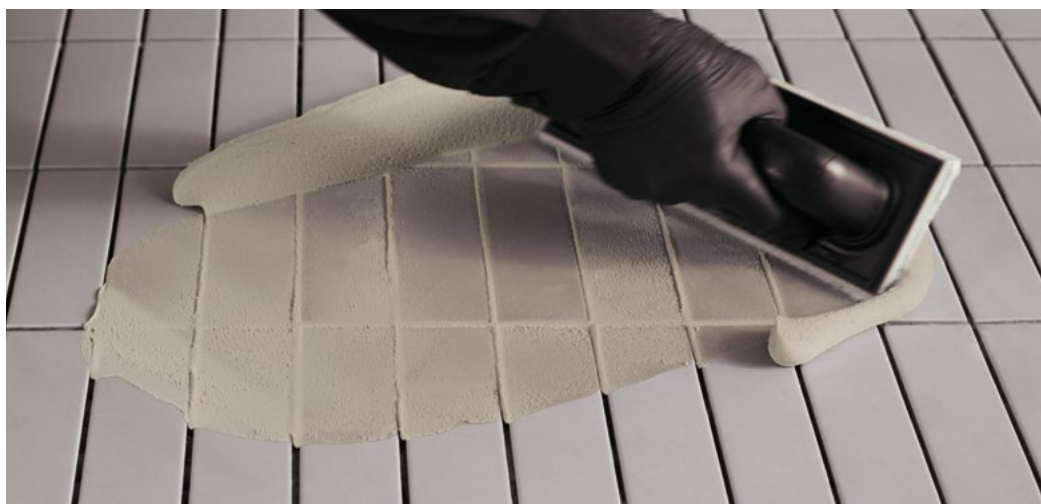

Fugalite Color

Vandtæt dekorativ harpiks i 50 nutidige farver til fugning og limning af keramikfliser, mosaik og natursten.

Fugalite Color er flydende, vandtæt og pletafvisende keramik til fuger med høj kemisk-mekanisk modstandsevne, der sikrer keramikoverfladernes æstetiske og funktionelle kontinuitet.

- → Pletafvisende - Nem at rengøre
- → Høj kromatisk ensartethed og intensitet
- → Vandtæt - Absorberer ikke og ændrer ikke farve
- → Modvirker bakterievækst og skimmelsvamp (ISO 846 2019: Method A/B/C)
- → Udendørs farveholdbarhed testet af CATAS
- → I overensstemmelse med system HACCP/forordning EF 852/2004 for fødevarerhygiejne
- → Disponibel i 50 farver

Rating 3

Beregnet på gennemsnittet af farveformuleringerne