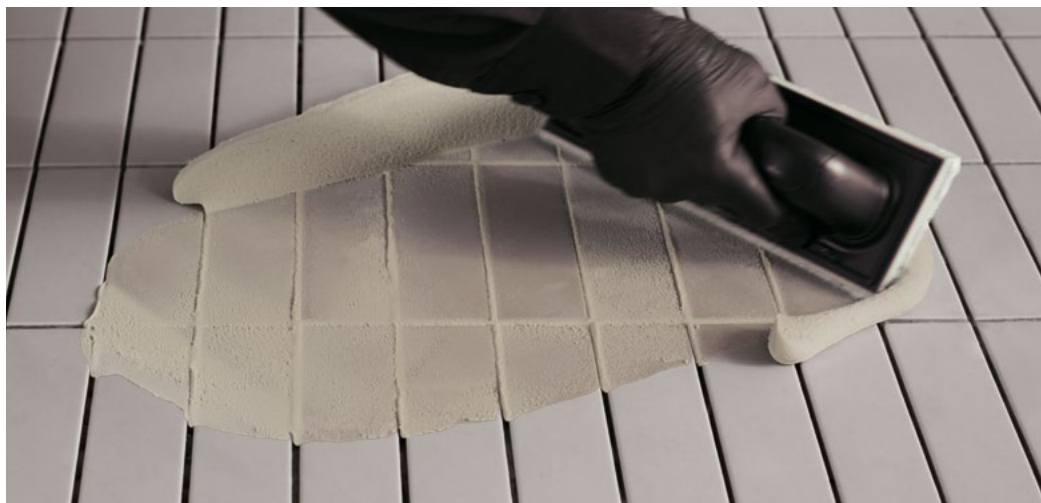

Fugalite Color

Rășină decorativă impermeabilă în 50 de culori contemporane pentru rosturile și lipirea ceramicii, mozaicurilor și pietrelor naturale.

Fugalite Color este o ceramică lichidă, impermeabilă și anti pătare pentru rosturi, cu rezistență chimică și mecanică de înalt grad, garantând continuitatea estetică și funcțională a suprafețelor ceramice.

- → Antipată - Se curăță ușor
- → Uniformitate și intensitate cromatică ridicată
- → Impermeabil - Nu absoarbe și nu modifică culoarea
- → Împiedică proliferarea bacteriilor și a mușcăiurilor (ISO 846 2019: Metoda A/B/C)
- → Testat CATAS pentru durabilitatea culorii la exterior
- → Conform cu sistemul HACCP/reg. CE 852/2004 pentru igiena produselor alimentare
- → Disponibil în 50 culori

Rating 3

Calculat pe baza mediei formulărilor de culoare