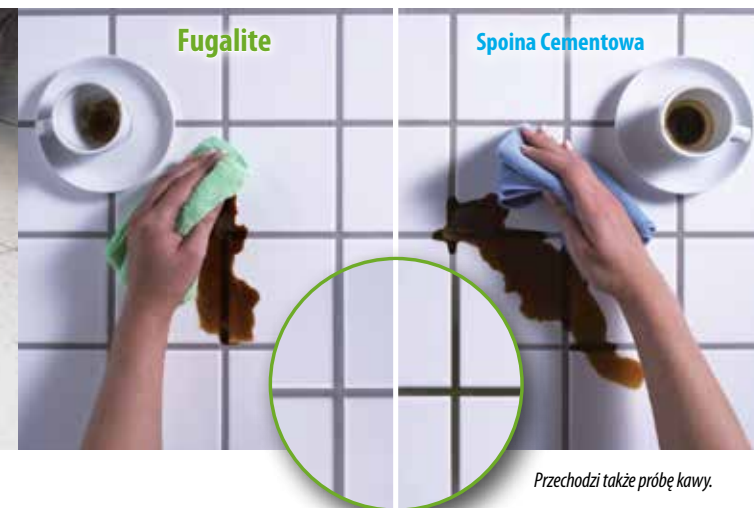

Przechodzi także próbę kawy.