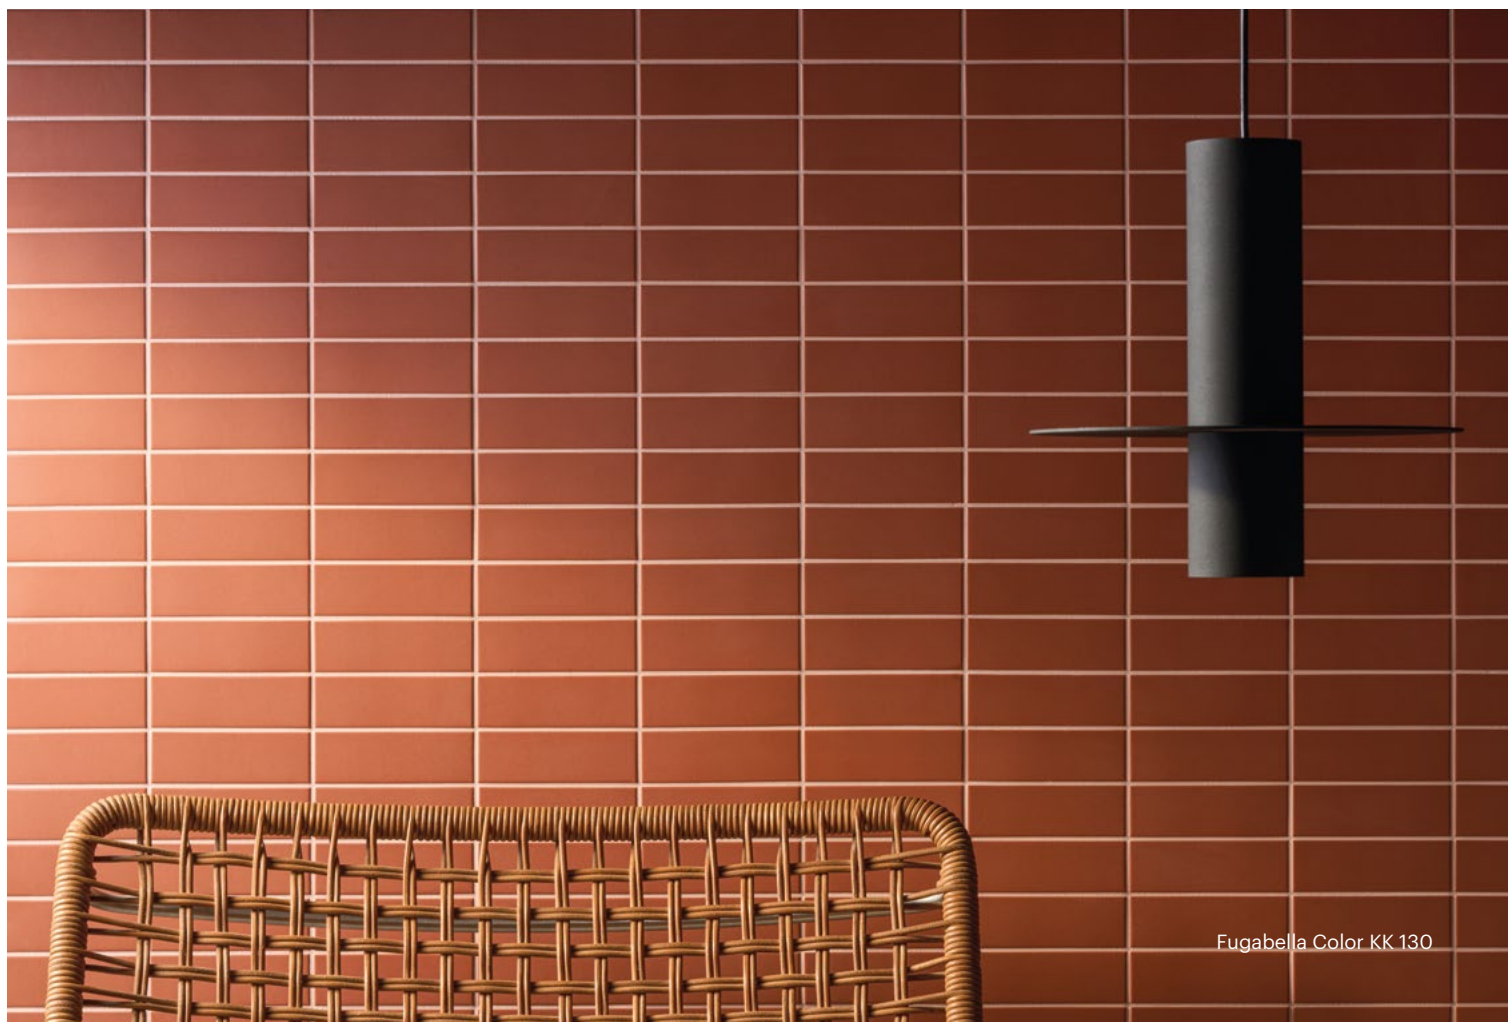

50 samtida toner för oändliga kombinationer mellan fogar och ytor.

Paletten Color Fill är utformad för att erbjuda oändliga möjligheter vid efterbehandling av golv och beläggningar, från ton-i-ton-kombinationer till kontrasterande kombinationer.

De 50 eleganta och distinkta tonerna spänner över ett stort spektrum som går från mer neutrala nyanser till mer intensiva färger.

Varje färg är märkt med en kod som är gemensam för alla produkter, vilket gör att du kan skapa kontinuitet och kromatisk balans mellan ytor och finish.