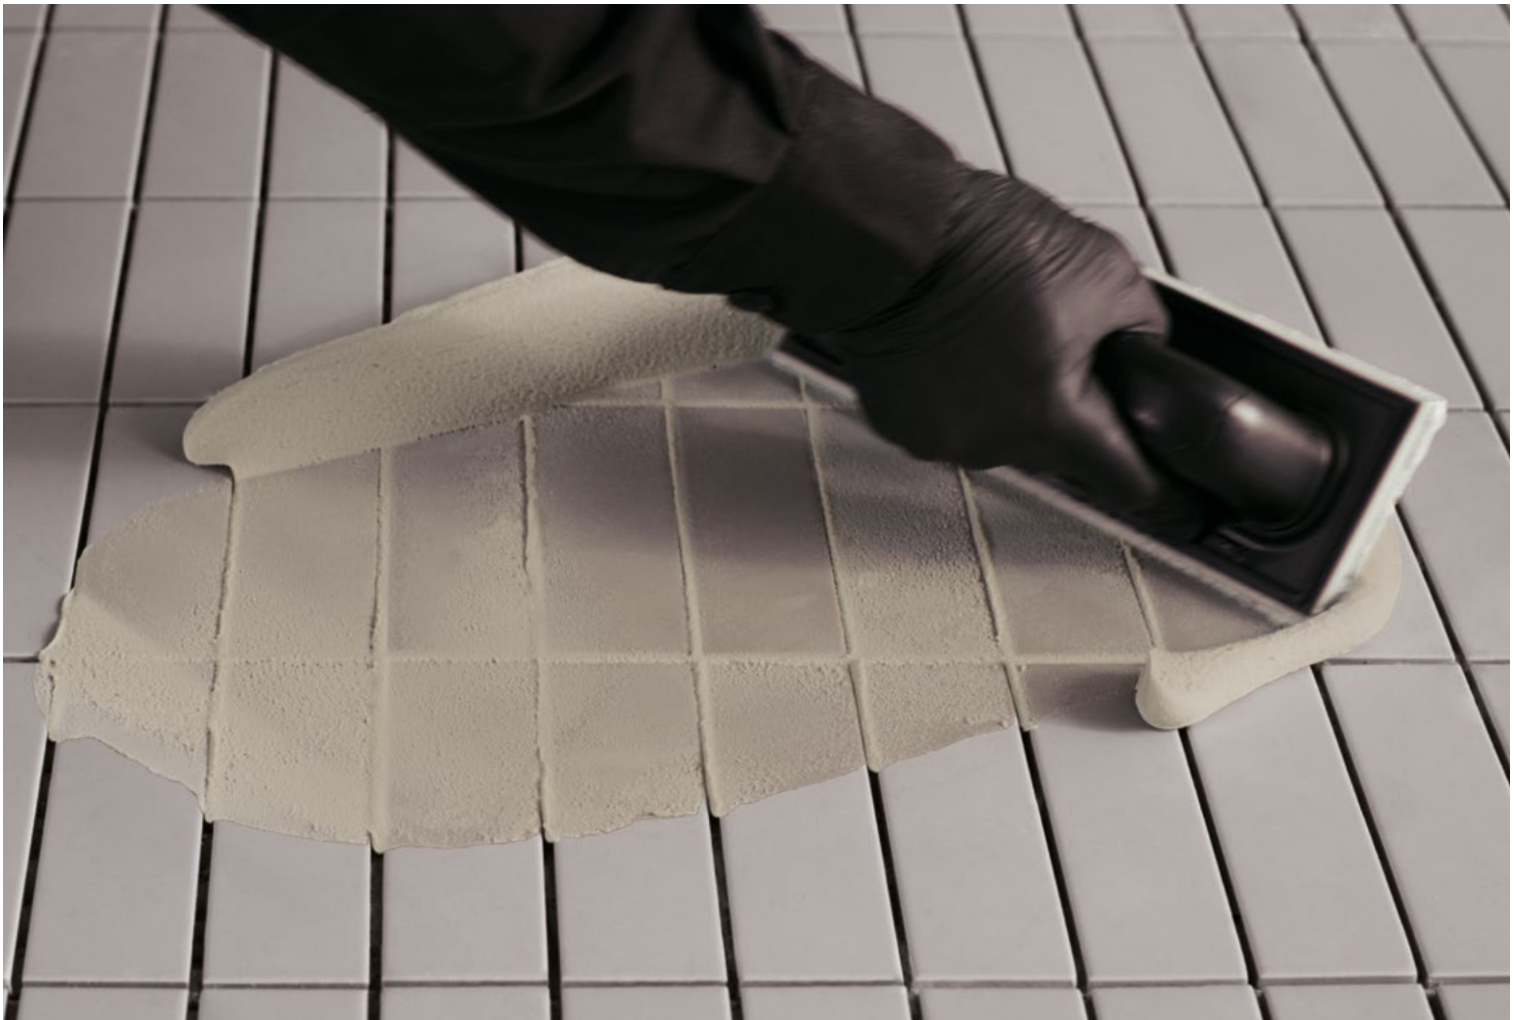

Idealisk bearbetningsbarhet för en lättare utstrykning.

Kerakolls forskare har utvecklat en formel som kan kombinera vattentätheten och fläckbeständigheten hos en hartsbaserad fogmassa med enkel bearbetningsbarhet och rengöring som är överlägsen traditionella epoxibaserade fogmassor.