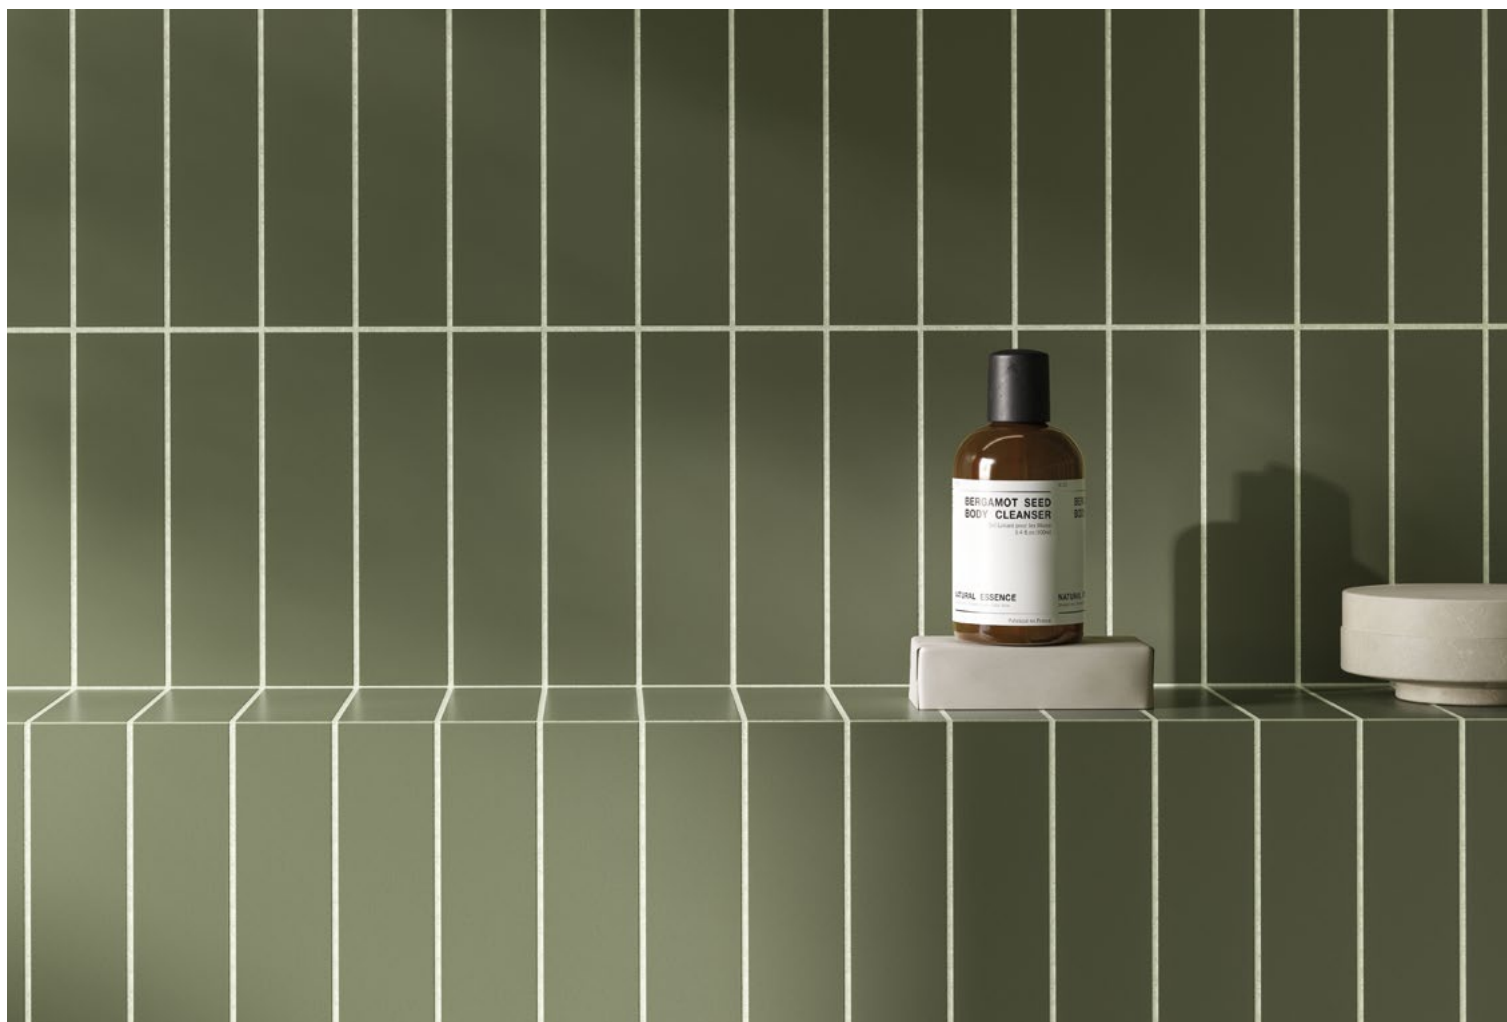

Prestazioni continue su ogni superficie.

La finitura omogenea e l'elevata resistenza chimica e meccanica di Fugalite Color garantiscono continuità estetica e funzionale tra fughe e superfici.

Grazie alla sua impermeabilità, è ideale per la stuccatura all'interno di ambienti ad alta concentrazione di umidità, come i bagni. La formulazione di Neutro Color consente di sigillare ermeticamente piani e superfici

porosi, senza danneggiare i materiali. I colori delicati si abbinano perfettamente con marmi e pietre naturali, creando un effetto visivo armonico e bilanciato.