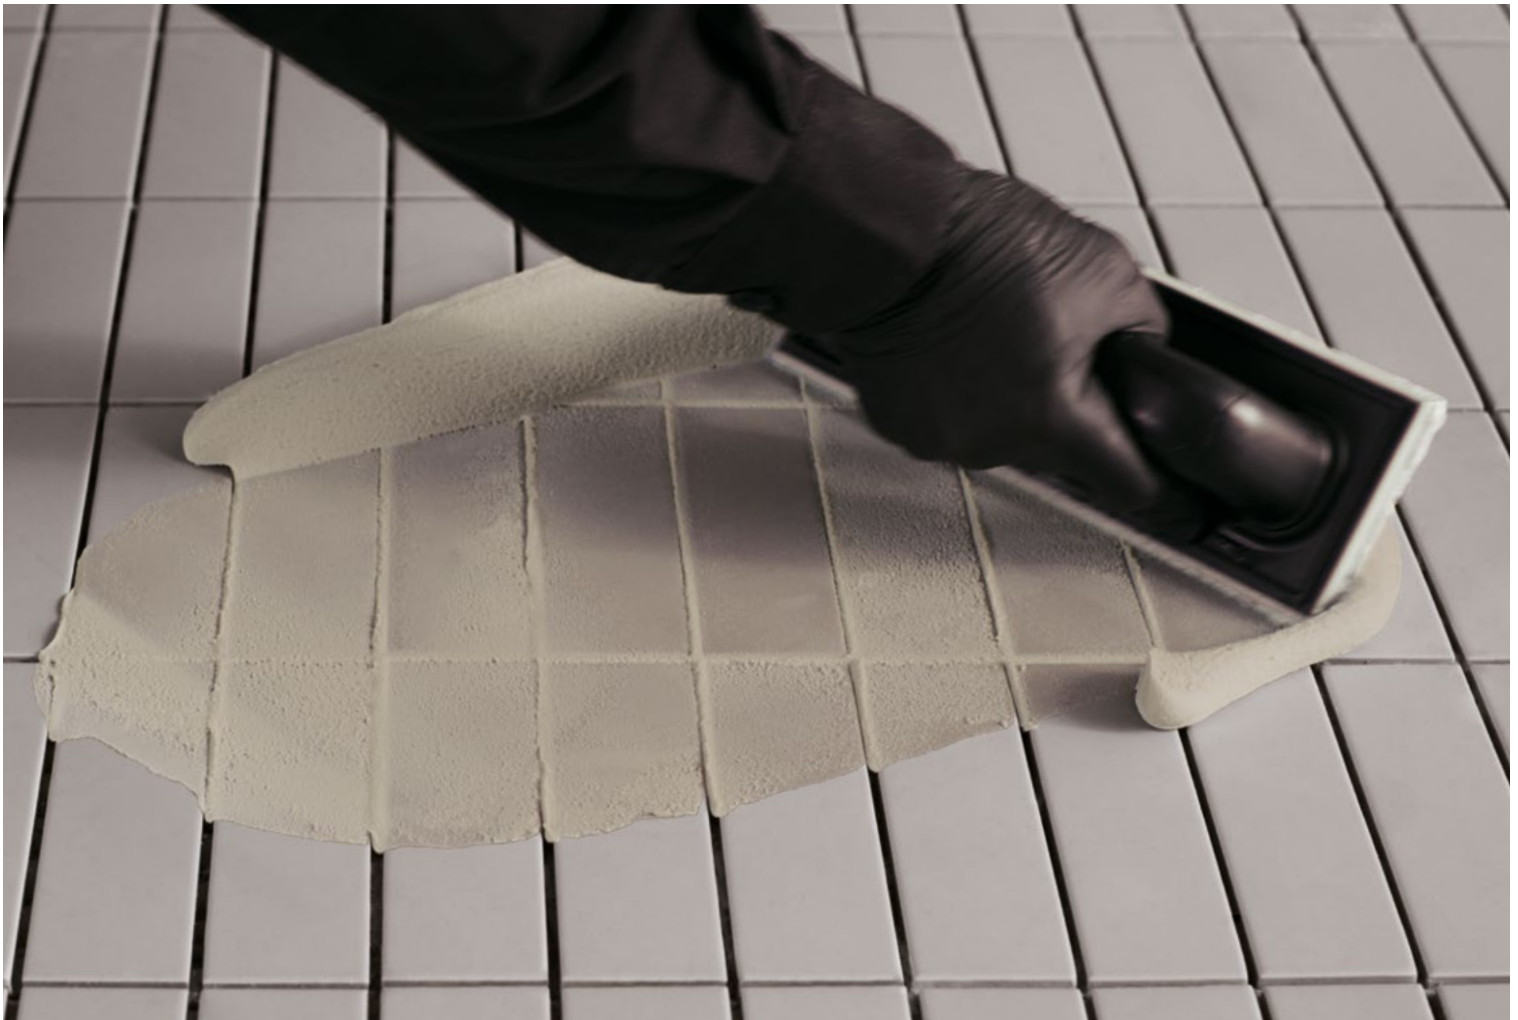

Lavorabilità ideale per una stesura più facile.

I ricercatori Kerakoll hanno messo a punto una formulazione in grado di coniugare l'impermeabilità e la resistenza alle macchie di uno stucco in resina con una facilità di lavorazione e pulizia superiore a quella dei tradizionali stucchi epossidici.