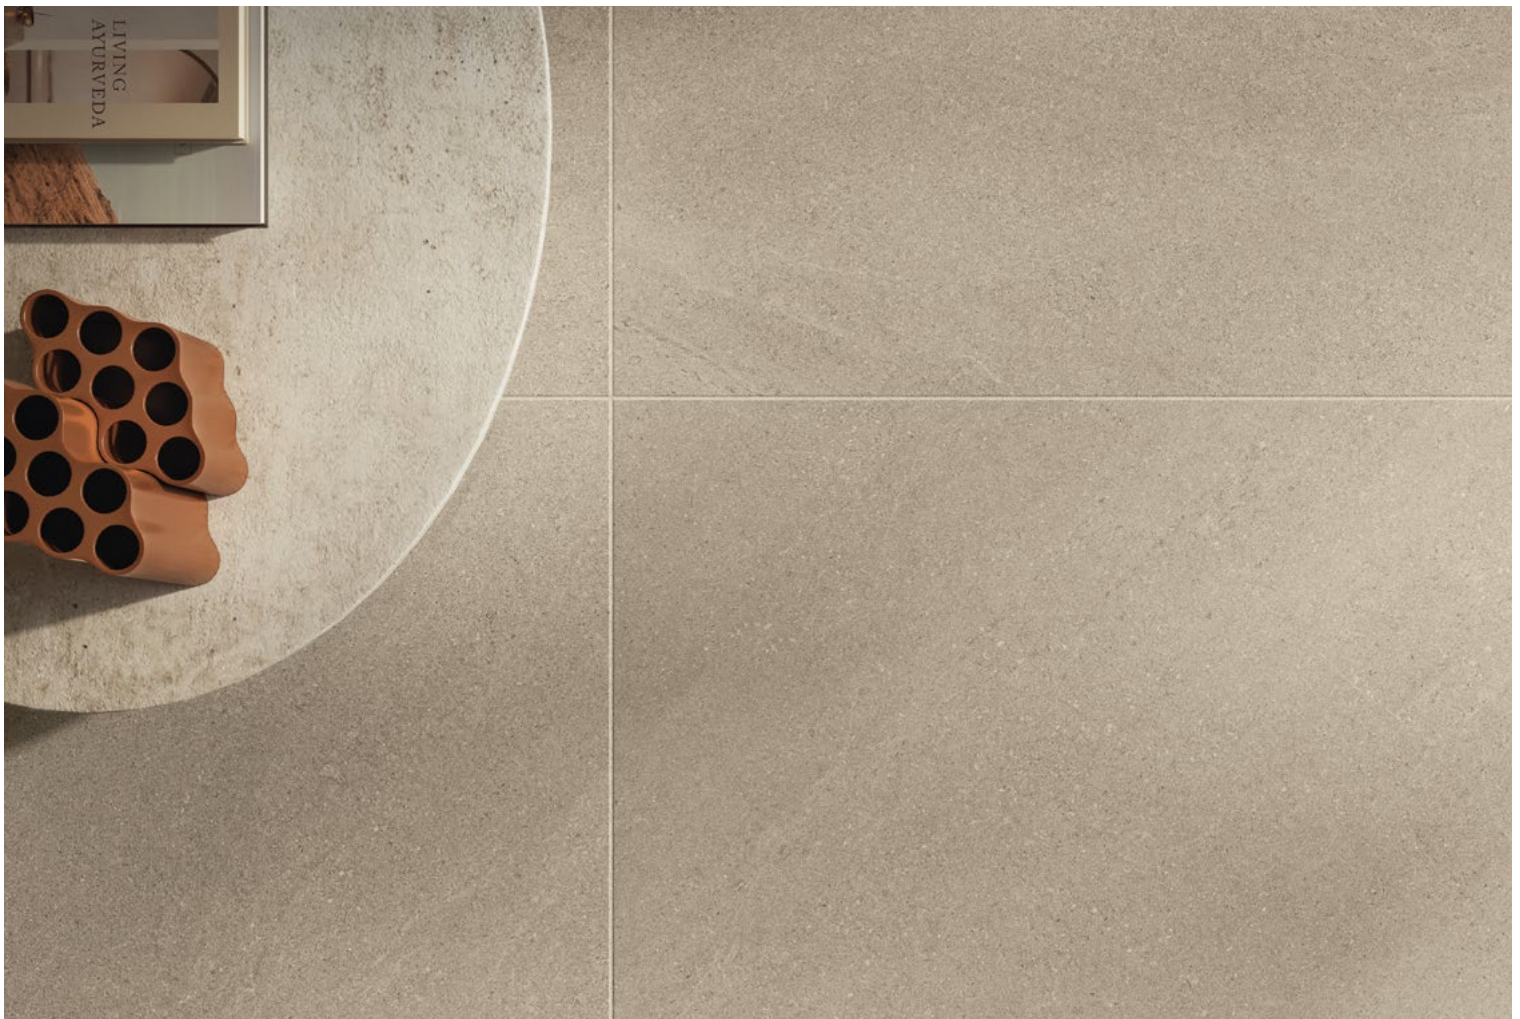

Eleganza discreta ed essenziale.

L'ampiezza della palette di Color Fill si traduce nella possibilità di dare vita a stili differenti, dai più audaci ai più lineari.

Fugabella Color, con i suoi 50 colori contemporanei, offre molteplici combinazioni per progetti unici di interior, lasciando spazio a un universo cromatico di grande misura, dove eleganza, freschezza e gusto ricercato trovano massima espressione.

La scelta di stucchi di tonalità neutre crea continuità visiva con le lastre in ceramica o in pietra naturale, per perfetti accostamenti tono su tono.

L'effetto minimalista che si ottiene dona leggerezza ai volumi e valorizza i materiali.