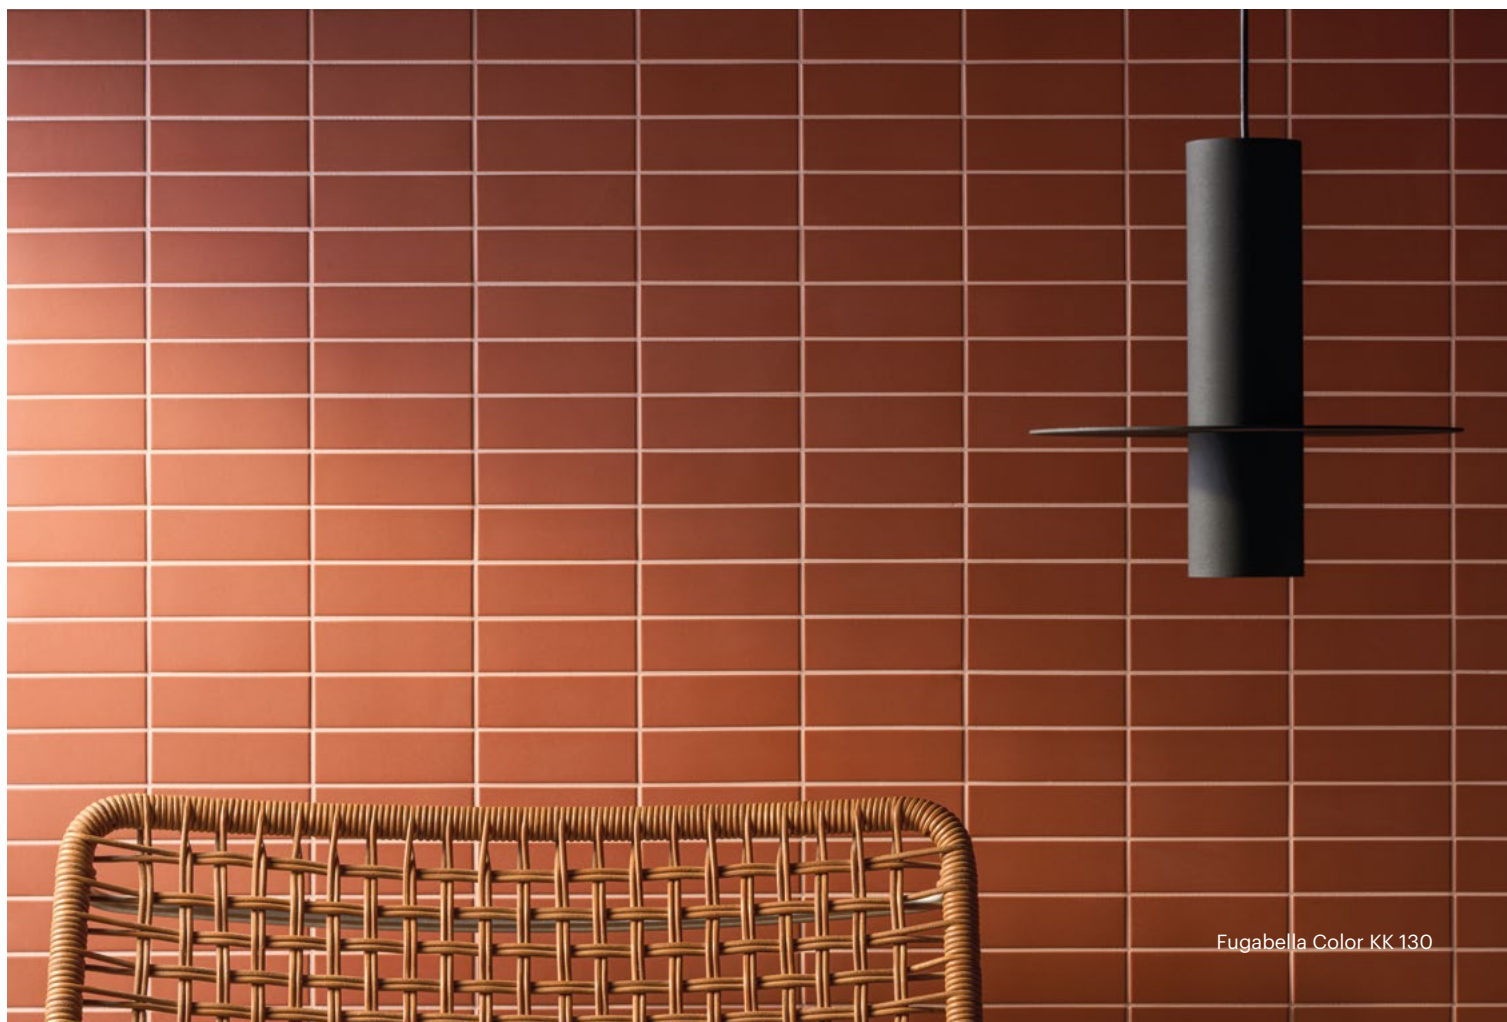

50 tonalità contemporanee per infinite combinazioni tra fughe e superfici.

La palette di Color Fill è pensata per offrire infinite possibilità nella finitura di pavimenti e rivestimenti, dagli accostamenti tono su tono agli abbinamenti a contrasto.

Le 50 tonalità, eleganti e distintive, coprono un ampio spettro che va dalle gradazioni più neutre alle cromie più intense.

Ogni colore è contrassegnato da un codice, condiviso da tutti i prodotti, che consente di

creare continuità ed equilibrio cromatico tra superfici e finiture.